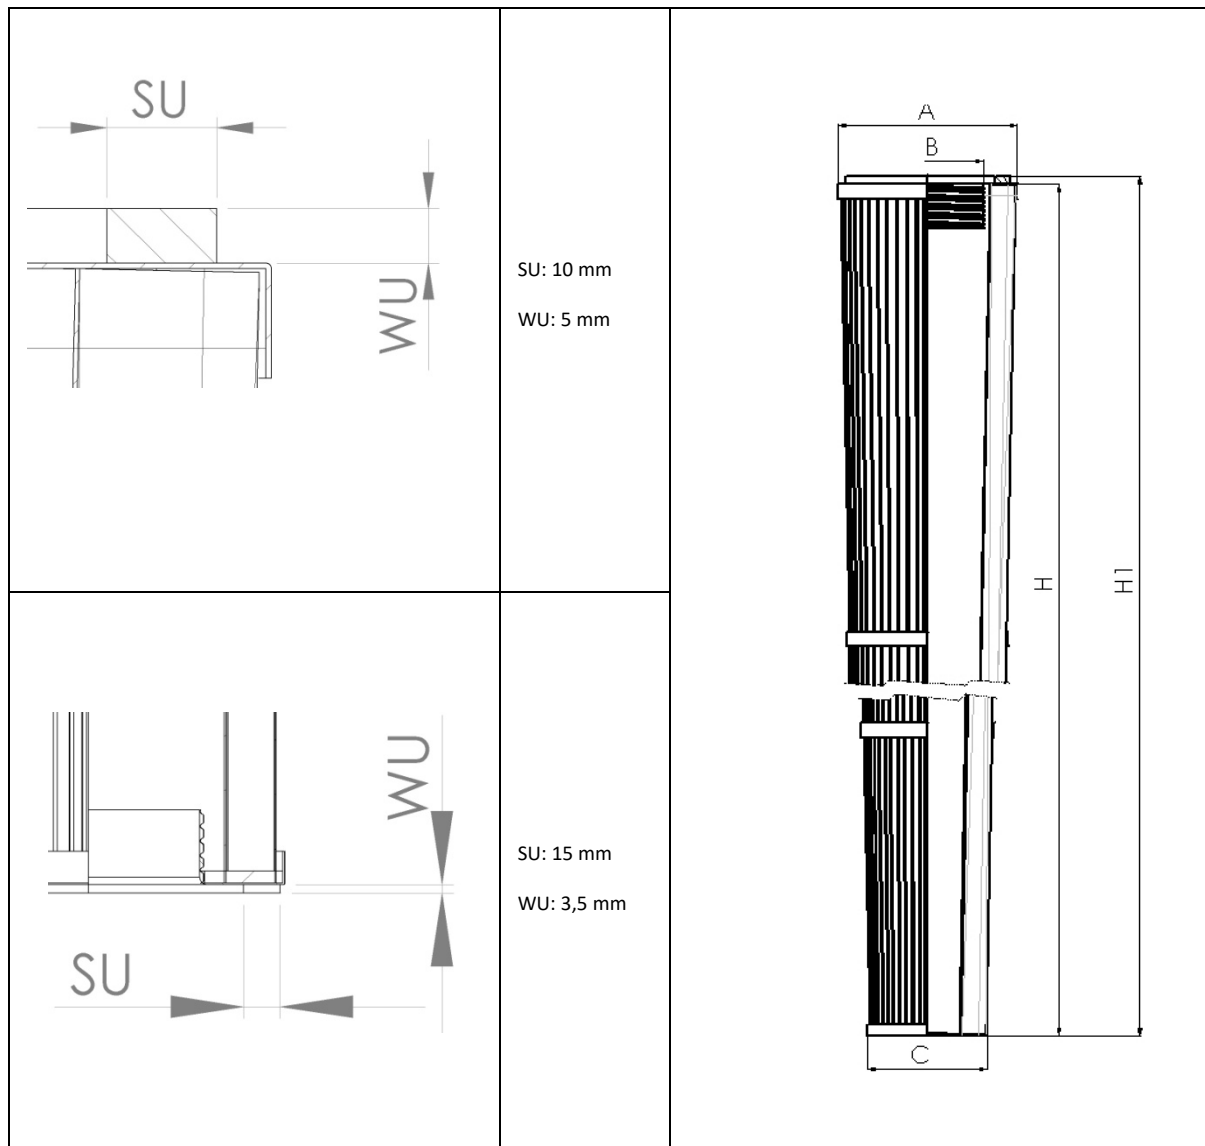

WKŁAD FILTRA POWIETRZA TYP A-11

Wkład filtracyjny (TYP A-11). Flansza górna wyposażona w gwint RD, całość wykonana ze stali ocynkowanej. Dolna flansza nieprzelotowa wykonana ze stali ocynkowanej. Uszczelnienie od góry – PES lub Filc. Zastosowane medium filtracyjne zgodnie z życzeniem klienta, według katalogu materiałów filtracyjnych znajdujących się na stronie <http://proton-filters.pl/materialy-filtracyjne/>

SCHEMAT FILTRA POWIETRZA TYP A-11

PRZYKŁADOWE OZNACZENIE FILTRÓW MARKI PROTON

IFA-9783N.21(265)

numer filtra _____

typ materiału: _____

- bez oznaczeń: czysty poliester

- „A”: poliester antystatyczny

- „C”: celuloza

- „T”: poliester pokryty membraną PTFE (teflon)

- „TC”: poliester z napyłoną warstwą PTFE (teflon coated)

- „K”: kompozytowy materiał celulozowo-poliestrowy

- „F”: materiał odporny na zapłon (samogasnący „flame retardant”)

Lp	Nr filtra	Wysokość H [mm]	Wysokość całkowita H1 [mm]	Średnica zew. flanszy górnej A [mm]	Gwint wew. flanszy górnej B [ISO]	Średnica zew. flanszy dolnej C [mm]
1	IFA-9783	983	988	120	RD74,4x5	80
2	IFA-9784	603	608	120	RD74,4x5	80
3	IFA-9792	851	880	162	RD101x4	156
4	IFA-9835	1003	1032	162	RD101x4	156
5	IFA-9836	570	600	162	RD101x4	156
6	IFA-9872	1203	1230	162	RD101x4	156
7	IFA-9922	986	989	162	RD101x4	110
8	IFA-9969	1405	1430	120	RD74,4x5	120
9	IFA-9202.1	705	708	115	RD60x4	115
10	IFA-9203.1.3	1205	1208	115	RD60x4	115
11	IFA-9224	983	987	201	RD101x4	201
12	IFA-9226	1205	1208	162	RD101x4	120
13	IFA-9231	200	203	115	RD60x4	115
14	IFA-9237	605	608	115	RD60x4	115
15	IFA-9268	304	307	115	RD60x4	115
16	IFA-9274	404	407	115	RD60x4	115
17	IFA-9284	1000	1003	120	RD76x4	78
18	IFA-9289	1003	1006	120	RD76x4	120