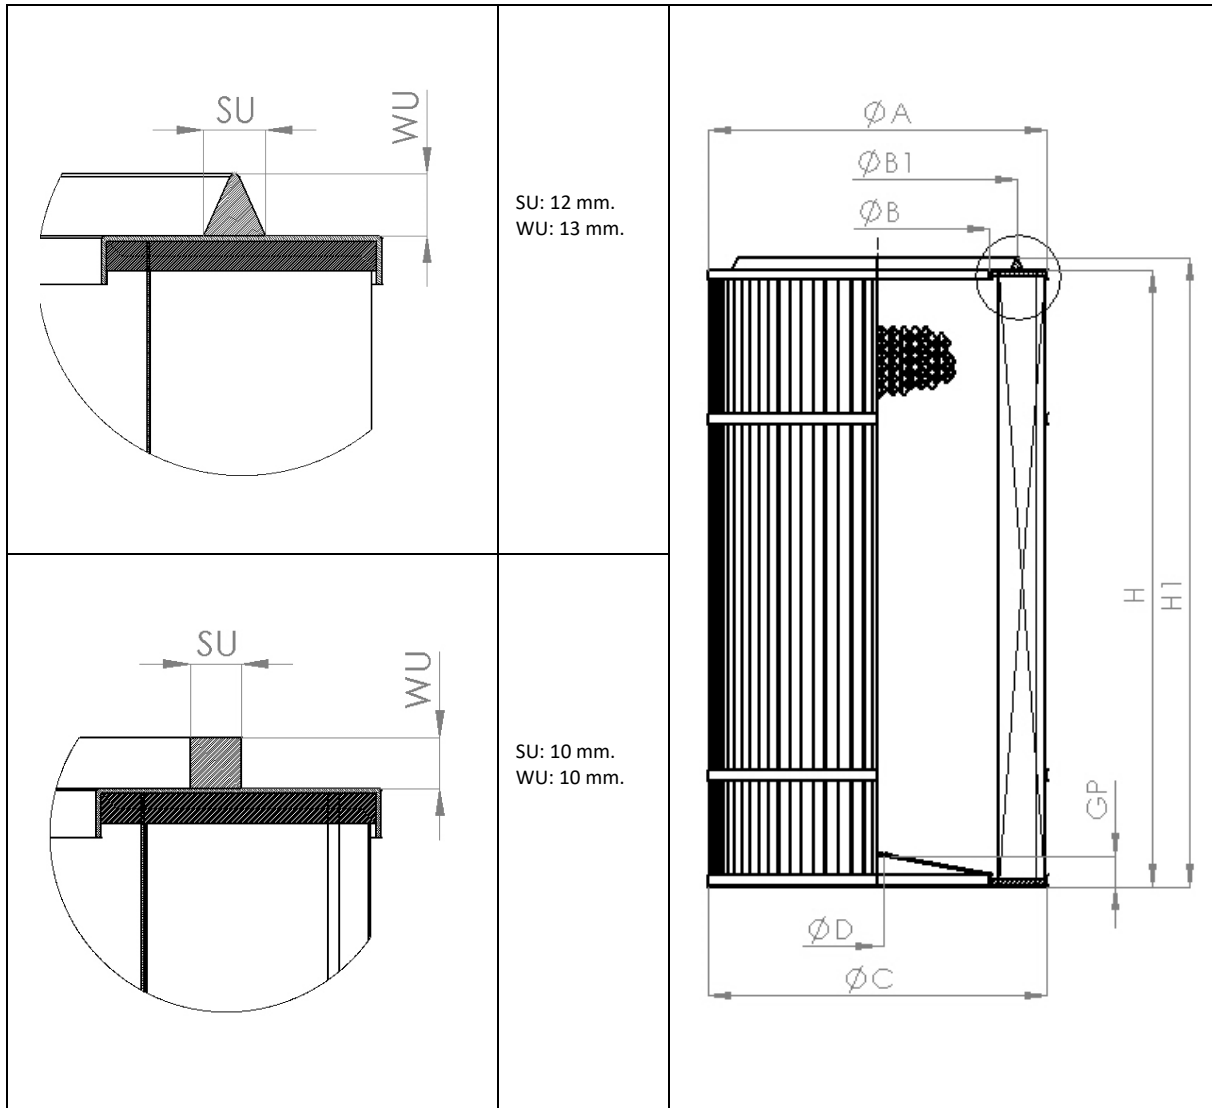

## **WKŁAD FILTRA POWIETRZA TYP A-01**

Standardowy wkład filtracyjny w wersji DIN-OPEN-CLOSE (TYP A-01). Górna flansa otwarta-przelotowa, natomiast dolna flansa nieprzelotowa, wyposażona w otwór pod szpilkę montażową. Flansa górna i dolna oraz rdzeń wykonane ze stali ocynkowanej. Uszczelnienie – uszczelka z góry ( kwadrat lub trójkąt ). Zastosowane medium filtracyjne zgodnie z życzeniem klienta, według katalogu materiałów filtracyjnych znajdujących się na stronie <http://proton-filters.pl/materialy-filtracyjne/>

## SCHEMAT FILTRA POWIETRZA TYP A-01