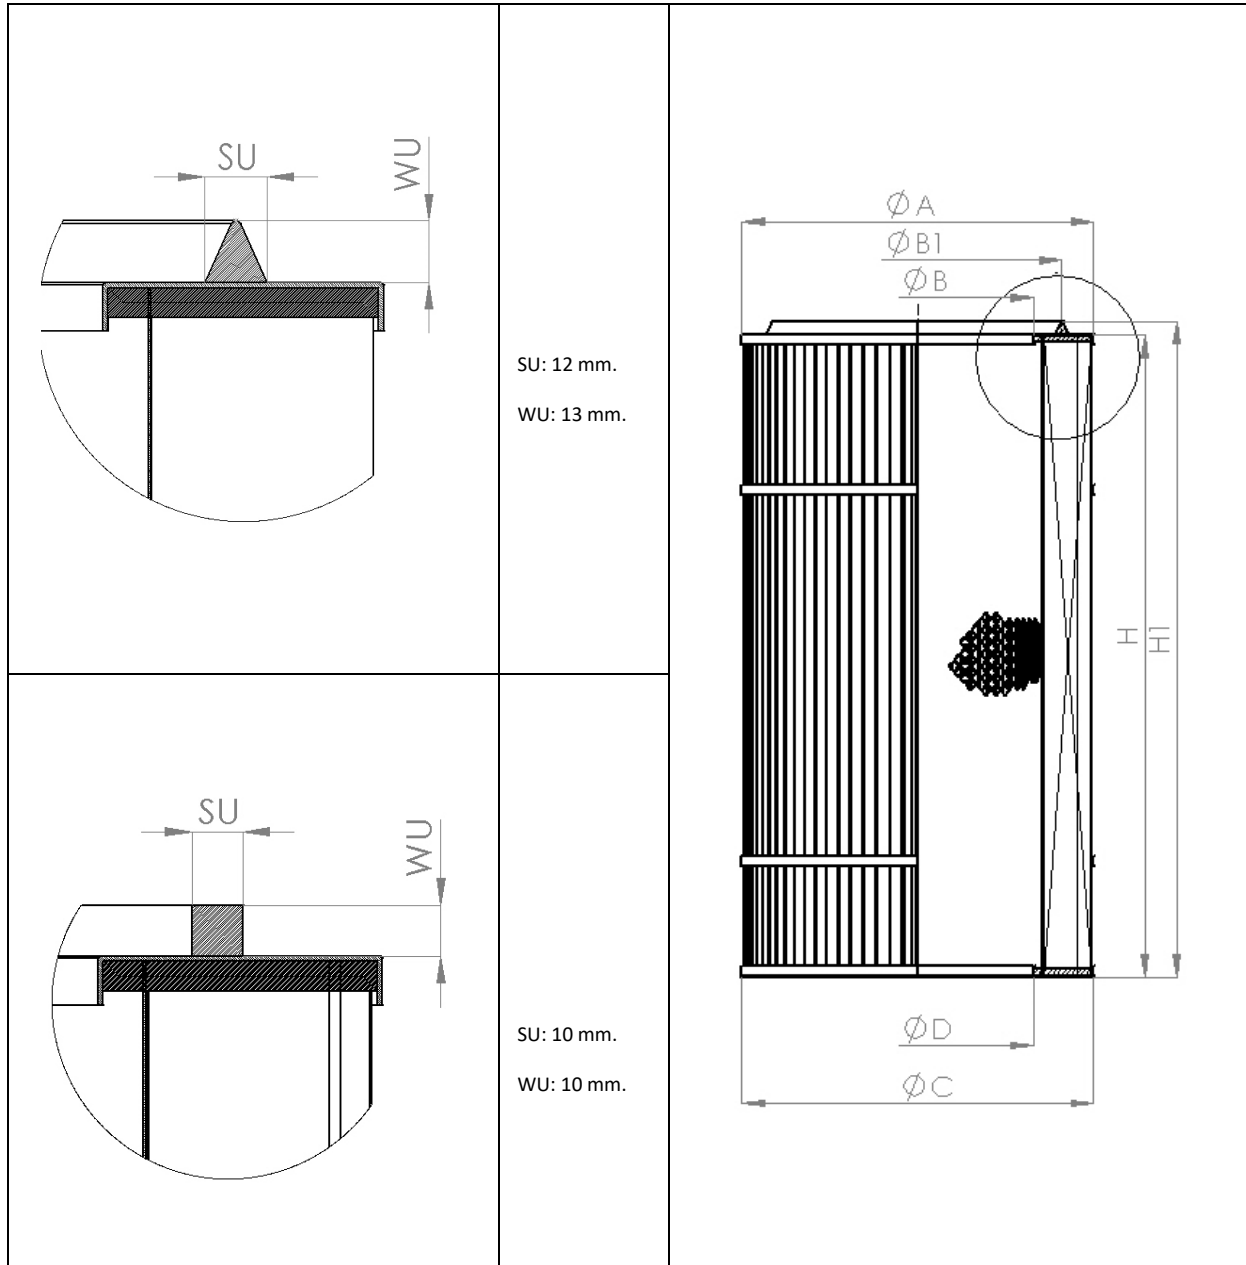

SCHEMAT FILTRA POWIETRZA TYP A-06

PRZYKŁADOWE OZNACZENIE FILTRÓW MARKI PROTON

IFA-9764N.21(265)

numer filtra _____

typ materiału: _____

- bez oznaczeń: czysty poliester

- „A”: poliester antystatyczny

- „C”: celuloza

- „T”: poliester pokryty membraną PTFE (teflon)

- „TC”: poliester z napyłoną warstwą PTFE (teflon coated)

- „K”: kompozytowy materiał celulozowo-poliestrowy

- „F”: materiał odporny na zapłon (samogasnący „flame retardant”)

- „N”: materiał z warstwą nano-włókien

- „GF”: kompozytowy materiał z wysoko-skuteczną warstwą włókien szklanych

- „W”: wersja wzmocniona

- „O”: wersja z osłoną

powierzchnia filtracyjna[m2] _____

gramatura materiału _____

Lp	Nr filtra	Wysokość H [mm]	Wysokość całkowita H1 [mm]	Średnica zew. flanszy górnej A [mm]	Średnica wew. flanszy górnej B [mm]	Średnica uszczelki B1 [mm]	Średnica zew. flanszy dolnej C [mm]	Średnica otworu D [mm]
1	IFA-9764	661	674	328	216	263	328	216
2	IFA-9813	605	605	860	694	-	860	694
3	IFA-9830	603	616	328	216	263	328	216
4	IFA-9831	1003	1013	328	216	263	328	216
5	IFA-9833	300	313	328	216	263	328	216
6	IFA-9843	410	410	318	230	-	348	230
7	IFA-9865	660	673	351	241	263	351	241
8	IFA-9874	400	413	318	230	263	318	230
9	IFA-9907	196	196	256	192	223	256	192
10	IFA-9917	255	275	250	160	220	255	160
11	IFA-9924	265	285	270	204	230	270	204
12	IFA-9960	366	392	305	198	250	305	198
13	IFA-9991	660	686	380	279	320	380	279
14	IFA-9217	244	250	145	95	120	145	95
15	IFA-9217/1	244	250	145	95	120	145	95
16	IFA-9937	661	681	571	450	510	571	450
17	IFA-9978	500	520	530	420	420	530	420
18	IFA-9222	226	245	300	202	205	300	202
19	IFA-9927	240	260	305	195	285	305	195