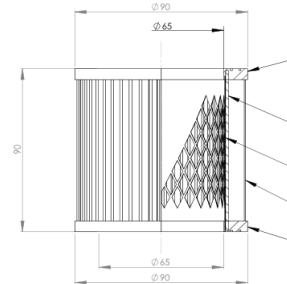

IFA-8208

Karcher - filtr panelowy

202

75

70

KARCHER MAŁY

IFA-8209

Karcher - filtr panelowy

240

140

58

KARCHER ŚREDNI

IFA-8210

Karcher - filtr panelowy

300

140

70

KARCHER DUŻY

IFA-8211

KARCHER - KARCHER A 2004, A 2024, A 2054

121,8

80/27

114,5

ZAPINKA DODATKOWO