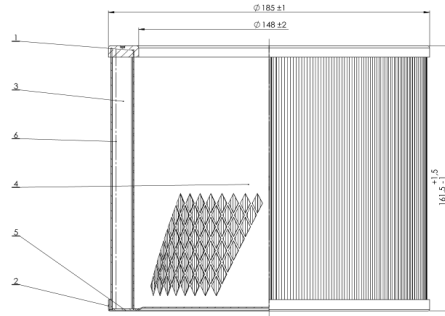

IFA-8205

Odkurzacz do popiołu

160

113/0

89