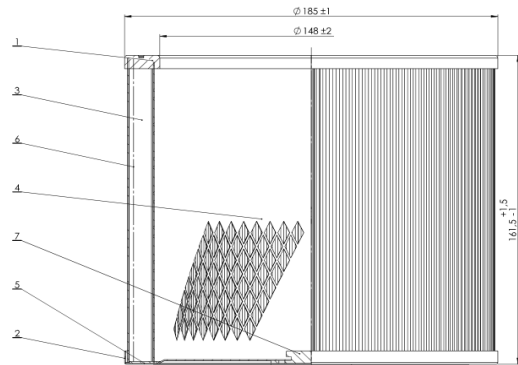

161,5

FILTR Z UCHWYTEM

IFA-8214

EINHELL DUO 1300

185

148/0

161,5

FILTR Z PEŁNYM DENKIEM