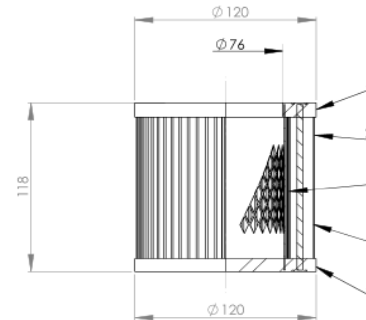

IFA-8205

Odkurzacz do popiołu

160

113/0

89

IFA-8206

Odkurzacz do popiołu

120

76/0

118

IFA-8207

Odkurzacz do popiołu

90

65

90

IFA-8208

Karcher - filtr panelowy

202

75

70

KARCHER MAŁY

IFA-8209

Karcher - filtr panelowy

240

140

58

KARCHER ŚREDNI

IFA-8210

Karcher - filtr panelowy

300

140

70

KARCHER DUŻY

IFA-8211

KARCHER - KARCHER A 2004, A 2024, A 2054

121,8

80/27

114,5

ZAPINKA DODATKOWO

IFA-8212

MAKITA

187

145

145