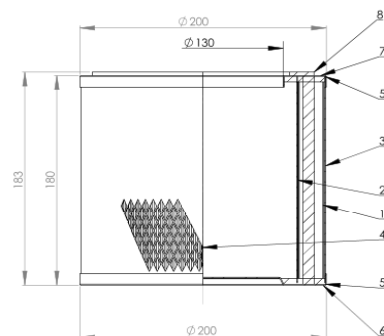

IFA-8216

IFA-8217

OKRĄGŁY

200

130/0

183