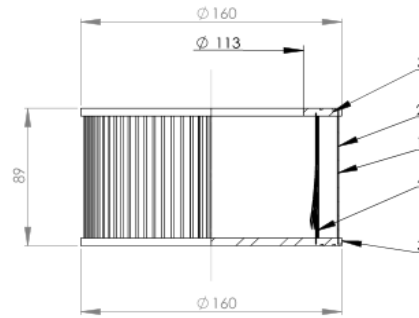

IFA-8206

Odkurzacz do popiołu

120

76/0

118