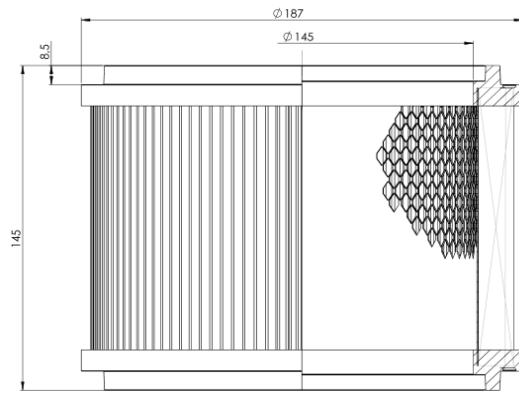

IFA-8213

EINHELL DUO 1300

185

148/0

161,5

FILTR Z UCHWYTEM

IFA-8214

EINHELL DUO 1300

185

148/0

161,5

FILTR Z PEŁNYM DENKIEM

IFA-8215

Odkurzacz HILTI; MAKITA, FESTOOL, NILFISK-ALTO

270

217

180

HILTI

IFA-8216

IFA-8217

OKRĄGŁY

200

130/0

183