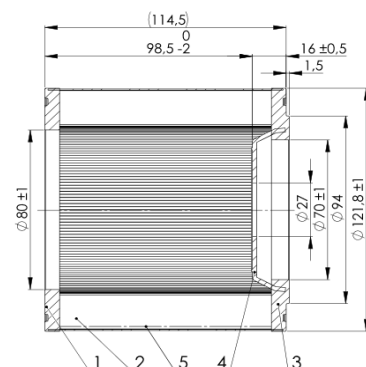

KARCHER DUŻY

IFA-8211

KARCHER - KARCHER A 2004, A 2024, A 2054

121,8

80/27

114,5

ZAPINKA DODATKOWO

IFA-8212