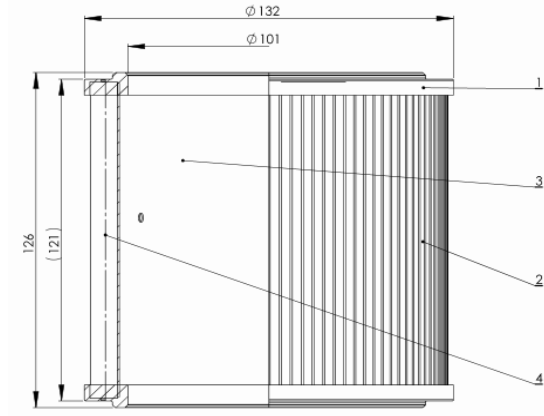

OKRĄGŁY

200

130/0

183

IFA-8218	OKRĄGLY	395/382	295/9	151	
					
IFA-8219	SPARKY	179	149	152,5	
					
IFA-8220	Starmix filtr FPP 3600 poliester do odkurzaczy z serii HS A	244/189	244/14	109	STARMIX AS 1020,AS 1032,AS 1035,GS 1020,GS 1032,GS 1232
					
IFA-8224		189	149	174	bez siatki/ Z SIATKĄ
					
IFA-8225	Hecht 20E, 21E, 19INOX oryginał EDF1010, filtr odkurzacza popiołu	132	101	126/121	