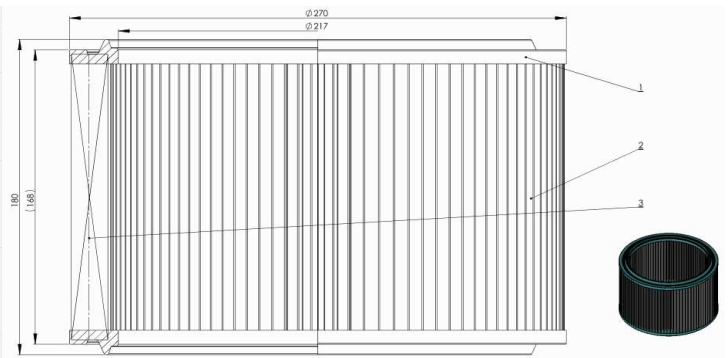

IFA-8215

Odkurzacz HILTI; MAKITA, FESTOOL, NILFISK-ALTO

270

217

180

HILTI