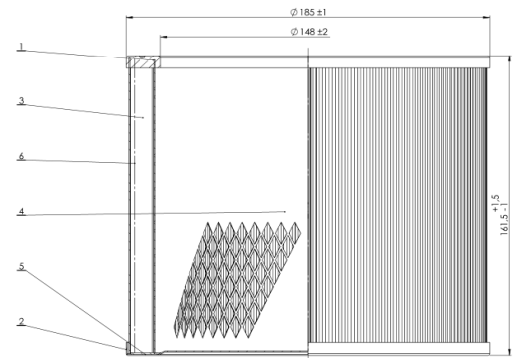

161,5

FILTR Z UCHWYTEM

IFA-8214

EINHELL DUO 1300

185

148/0

161,5

FILTR Z PEŁNYM DENKIEM