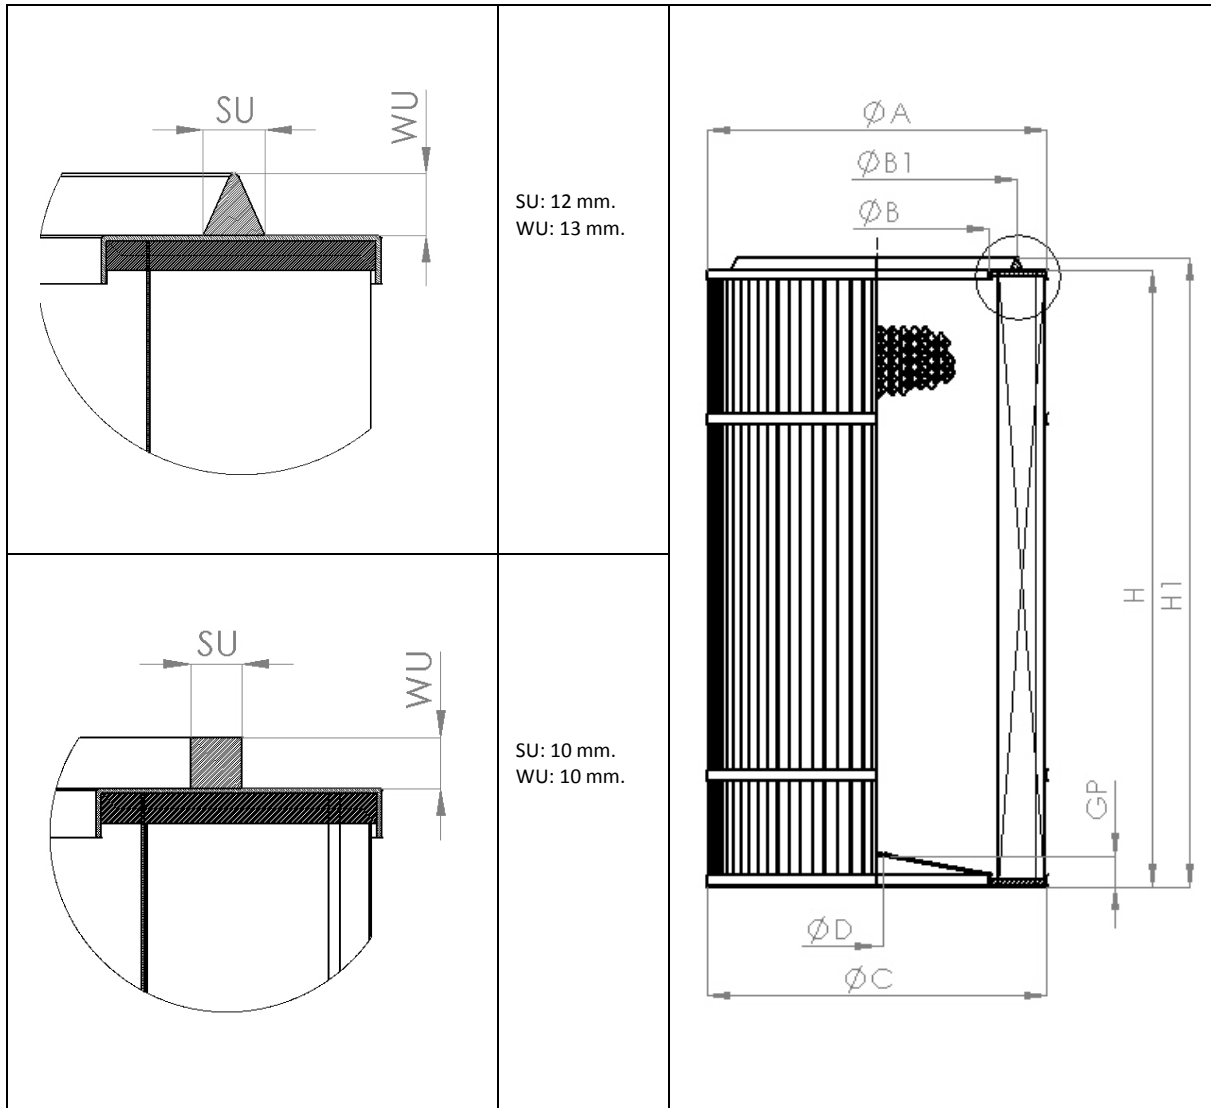

SCHEMAT FILTRA POWIETRZA TYP A-01

PRZYKŁADOWE OZNACZENIE FILTRÓW MARKI PROTON

IFA-9855N.21(265)

numer filtra _____

typ materiału: _____

- bez oznaczeń: czysty poliester

- „A”: poliester antystatyczny

- „C”: celuloza

- „T”: poliester pokryty membraną PTFE (teflon)

- „TC”: poliester z napyłoną warstwą PTFE (teflon coated)

- „K”: kompozytowy materiał celulozowo-poliestrowy

- „F”: materiał odporny na zapłon (samogasnący „flame retardant”)

- „N”: materiał z warstwą nano-włókien

- „GF”: kompozytowy materiał z wysoko-skuteczną warstwą włókien szklanych

- „W”: wersja wzmocniona

- „O”: wersja z osłoną

powierzchnia filtracyjna[m2] _____

gramatura materiału _____

Lp	Nr filtra	Wysokość H [mm]	Wysokość całkowita H1 [mm]	Średnica zew. flanszy górnej A [mm]	Średnica wew. flanszy górnej B [mm]	Średnica uszczelki B1 [mm]	Średnica zew. flanszy dolnej C [mm]	Średnica otworu D [mm]	Głębokość przetłoczenia GP [mm]
1	IFA-9730	787	800	328	216	263	328	13	30
2	IFA-9737	403	403	345	237	-	345	14	10
3	IFA-9750	603	616	328	216	263	328	13	30
4	IFA-9752	903	916	328	216	263	328	13	30
5	IFA-9762	661	674	328	216	263	328	13	30
6	IFA-9767	1003	1013	328	216	263	328	13	30
7	IFA-9768	1323	1336	328	216	263	328	13	30
8	IFA-9769	1203	1216	328	216	263	328	13	30
9	IFA-9788	603	616	460	345	440	460	10	10
10	IFA-9808	850	863	328	216	263	328	13	30
11	IFA-9809	530	543	351	241	315	351	17	36
12	IFA-9810	940	952	351	241	315	351	13	30
13	IFA-9811	661	674	351	241	315	351	13	30
14	IFA-9819	1203	1216	351	241	315	351	13	30
15	IFA-9824	661	674	324	213	263	324	30	30
16	IFA-9827	750	763	305	198	250	305	13	30
17	IFA-9834	603	616	351	241	315	351	13	30
18	IFA-9838	400	413	328	216	263	328	11	30
19	IFA-9845	303	316	328	216	263	328	13	30
20	IFA-9851	661	674	328	216	263	328	10	30
21	IFA-9852	1712	1725	328	216	263	328	10	30
22	IFA-9855	993	1006	395	276	332	395	13	30
23	IFA-9857	663	674	324	213	270	324	16	30
24	IFA-9863	753	766	328	216	263	328	15	30
25	IFA-9870	485	498	420	250	334	420	13	30
26	IFA-9873	315	328	370	210	290	370	13	30
27	IFA-9880	410	423	200	90	145	200	13	30
28	IFA-9885	750	763	351	241	315	351	13	30
29	IFA-9889	803	816	328	216	263	328	13	30
30	IFA-9892	700	713	328	216	263	328	13	30
31	IFA-9893	287	300	235	120	170	235	10	0
32	IFA-9912	603	616	264	160	210	264	13	30
33	IFA-9919	900	913	305	198	250	305	13	30
34	IFA-9923	1203	1216	328	216	263	328	12	30
35	IFA-9926	603	616	250	150	190	250	11	20